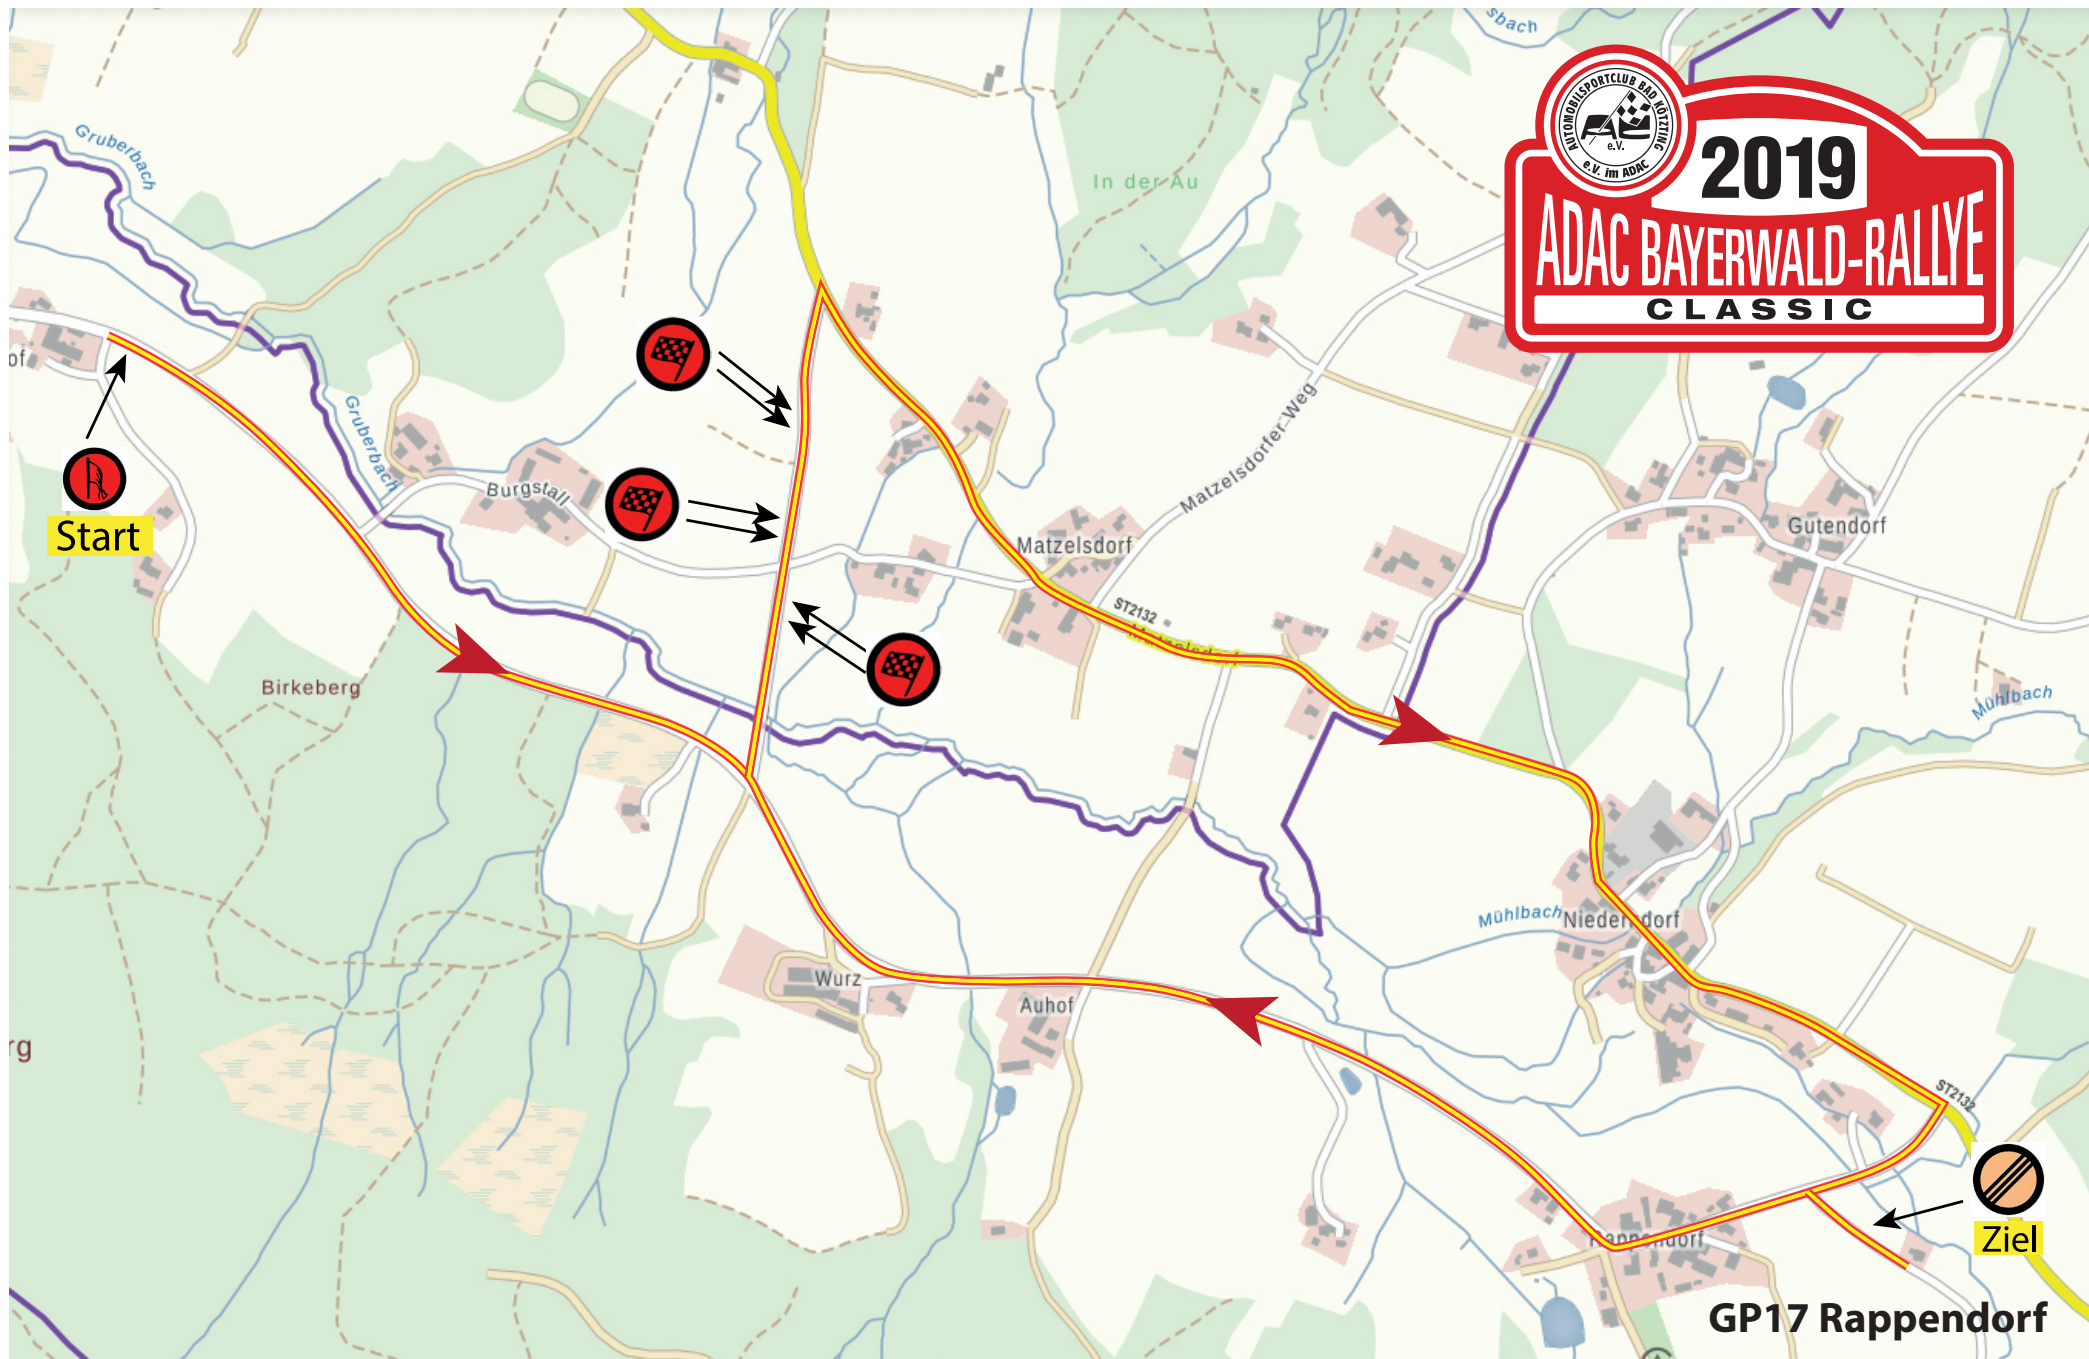

2019
ADAC BAYERWALD-RALLYE
CLASSIC

Start

Ziel

GP17 Rappendorf